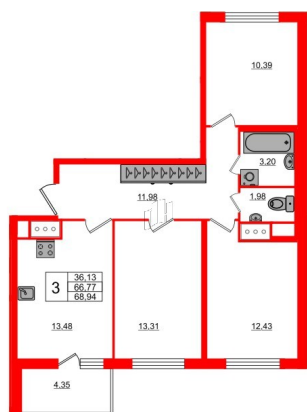

id 67026

3-комнатная ЯСНО.ЯНИНО Янино

цена: 5253228 руб.

базовая: 5253228 руб.

ипотека: 5253228 руб.

с отделкой: 5253228 руб.

с отделкой и мебелью: 5343228 руб.

рыночная цена: 5520000 руб.

Характеристика объекта

Количество комнат: 3-комнатная

Площадь: 68.94 кв.м

Этаж/Этажность: 8/8

Тип дома: Монолит

Срок сдачи: 4 кв. 2021

Корпус: 8.6, **Секция:**

Наличие отделки: Есть

Форма договора: Уступка с ДДУ

Застройщик: КВС

Станция метро: Ладожская