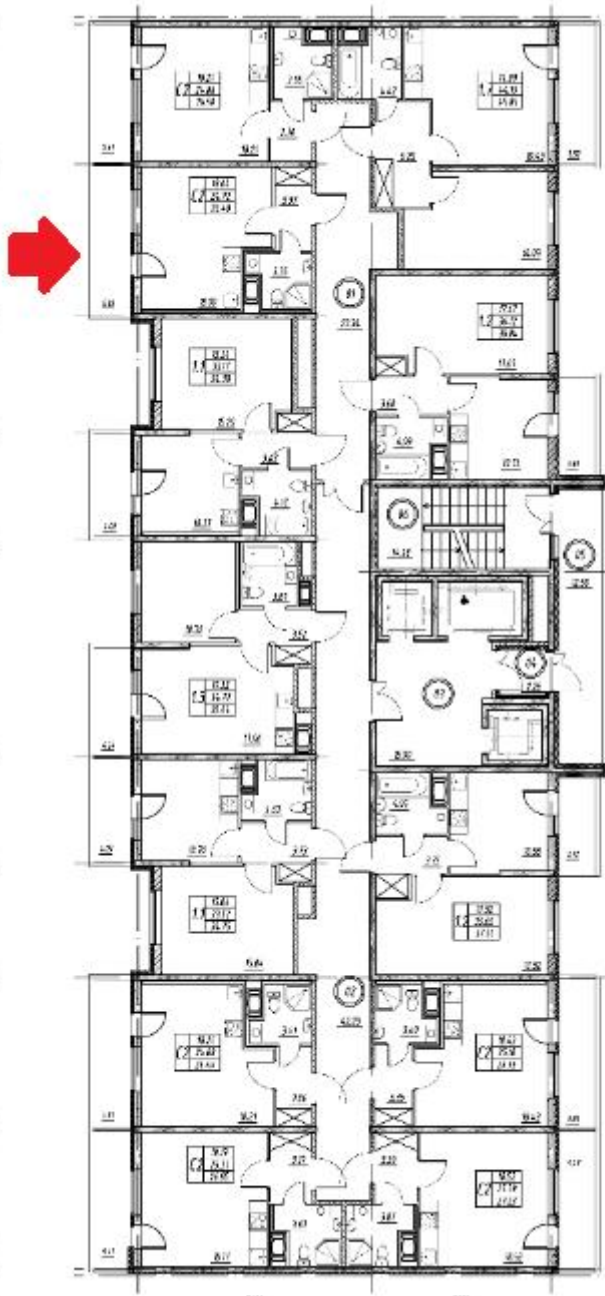

## Характеристика объекта

**Количество комнат:** Студия  
**Площадь:** 26.48 кв.м  
**Этаж/Этажность:** 10/25  
**Тип дома:** Кирпич/Монолит  
**Срок сдачи:** 4 кв. 2019  
**Корпус:** 4.1, **Секция:** 4.10  
**Наличие отделки:** Есть  
**Форма договора:** Уступка с ДДУ  
**Застройщик:** Setl City  
**Станция метро:** Комендантский проспект