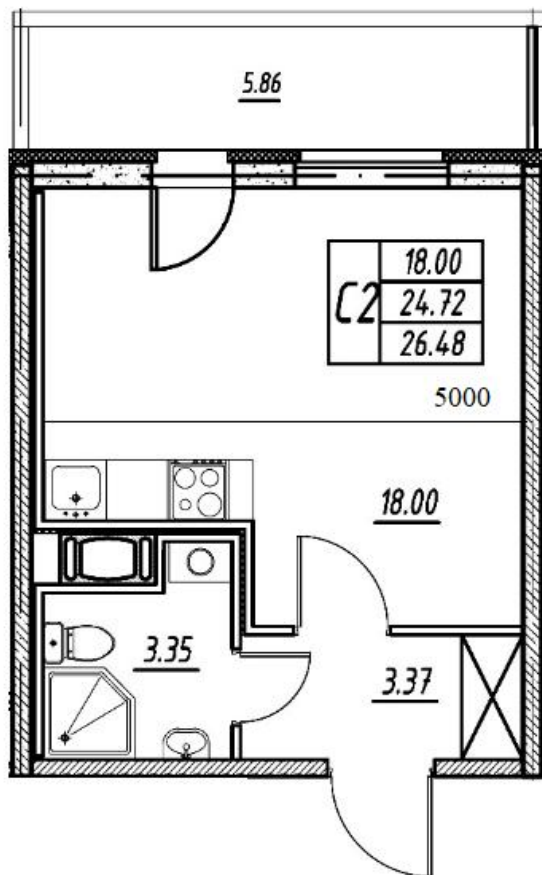

цена: 3150000 руб.
в ипотеку 3150000 руб.
с отделкой: 3150000 руб.
с отделкой и мебелью: 3185000 руб.

Характеристика объекта

Количество комнат: Студия
Площадь: 26.48 кв.м
Этаж/Этажность: 10/25
Тип дома: Кирпич/Монолит
Срок сдачи: 4 кв. 2019
Корпус: 4.1, **Секция:** 4.10
Наличие отделки: Есть
Форма договора: Уступка с ДДУ
Застройщик: Setl City
Станция метро: Комендантский проспект