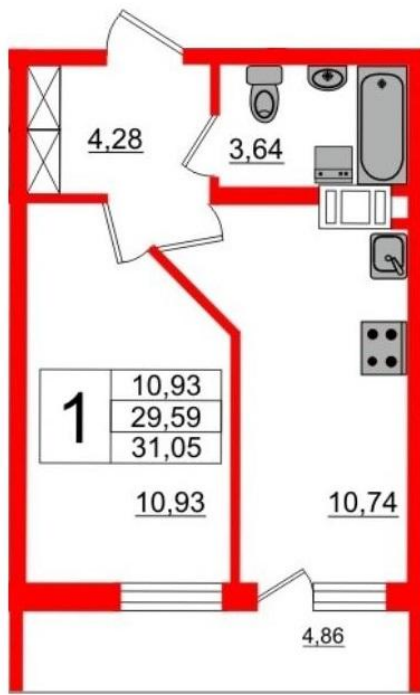

id 13630

1-комнатная Охтинская дуга Девяткино

Извините, на данный момент эта квартира уже

ЗАБРОНИРОВАНА

Обратитесь к нашим специалистам и они помогут подобрать похожий вариант

Характеристика объекта

Количество комнат: 1-комнатная

Площадь: 31.05 кв.м

Этаж/Этажность: 11/23

Тип дома: Кирпич/Монолит

Срок сдачи: 1 кв. 2019

Корпус: 4, **Секция:** 1

Наличие отделки: Предчистовая

Форма договора: Уступка с ДДУ

Способы оплаты: 100%, Ипотека, Рассрочка